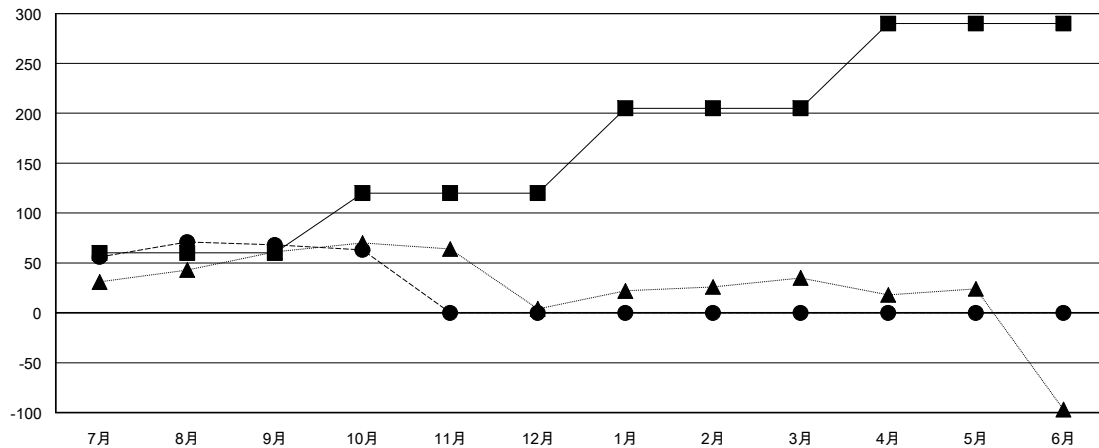

MONTHLY MEMBERSHIP PROGRESS REPORT

District 330 B

Results as of: 10/31/2017

GMT: MASAYOSHI MARUYAMA, YASUHISA NAKAMURA

地域 JAPAN

GMT会則地域

クラブ			
結果 : 2017-2018			
四半期	新クラブ目標	新クラブ	解散クラブ
7月/8月/9月	0	0	0
10月/11月/12月	0	0	0
1月/2月/3月	1	0	0
4月/5月/6月	1	0	0

名			
結果 : 2017-2018			
四半期	会員純増目標	会員増強実績	退会者(転籍を含む) 実際
7月/8月/9月	60	146	72
10月/11月/12月	60	16	20
1月/2月/3月	85	0	0
4月/5月/6月	85	0	0

新クラブ目標及び実績累計

会員目標及び実績累計

解散クラブ: 0	77 CLUBS OF 164 一名以上の新会員を登録	男女別 男性 3,769 (84.04%) 女性 716 (15.96%) 女性%年度目標: 20%
退会者 物故会員 14 クラブ解散 0 その他 78 合計 92	会員累計データを見るには、ここをクリック	世帯主/家族会員合計 832 国際会費半額の家族会員 448